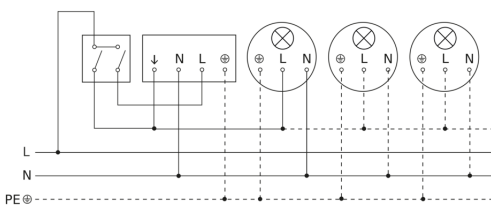

sensIQ S

EVO schwarz
EAN 4007841 034979
Art.-Nr. 034979

Schaltplan Leuchte ohne vorhandenen Nullleiter

Schaltplan Leuchte mit vorhandenem Nullleiter

Schaltplan Anschluss über Serienschalter für Hand- und Automatik-Betrieb

Schaltplan Anschluss 4-fach Tasterkoppler an DALI2 APC